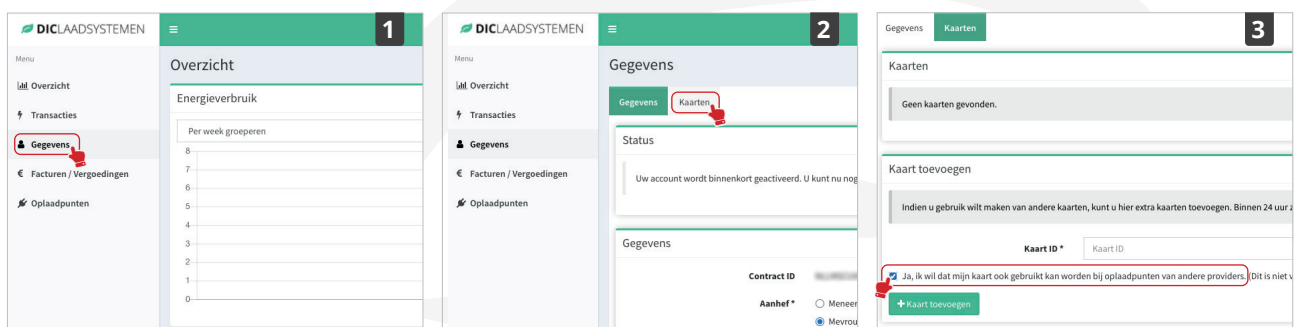

GEFELICITEERD MET UW LAADPAS

Beste klant,

Hartelijk dank voor het aanmaken van een Account bij DIClaadsystemen. Bij deze ontvangt u de laadpas welke u heeft aangevraagd.

Deze laadpas is nog niet gekoppeld aan uw account, dit kunt u eenvoudig zelf doen.

- Log in op uw account met uw e-mail adres en wachtwoord.
- De button in het overzicht **Gegevens**¹ verwijst naar de button **Kaarten**². Hier is het mogelijk de kaart toe te voegen. Vul het unieke nummer in van uw laadpas bijvoorbeeld NL-LMS-022302-5.
- Vink aan **Ja, ik wil dat mijn kaart ook gebruikt kan worden bij oplaadpunten van andere providers wanneer u openbaar wil opladen.**³